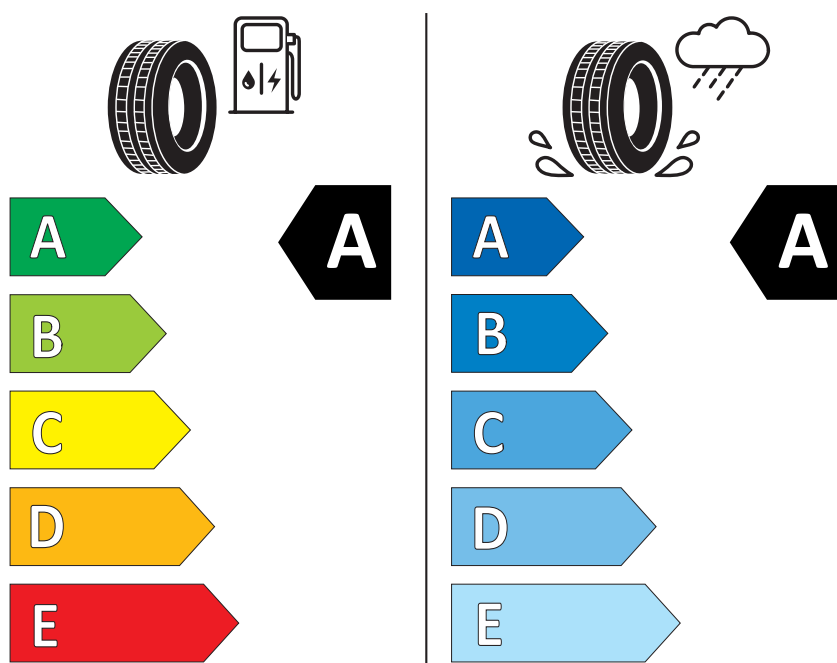

# ENERG

Giti Tire

A3675

215/55R17 98 H

C1

2020/740

K časovému okamžiku inzerátu nejsou k dispozici všechna kola/všechny pneumatiky. Některá kola/pneumatiky jsou limitovány a nejsou v době koupě k dispozici. Zeptejte se svého dealera na dostupnost kol/pneumatik a zkontrolujte, zda Váš objednaný vůz obsahuje také požadované mimořádné vybavy. Cílená objednávka určitého výrobku není u pneumatik z logistických a výrobně technických důvodů možná. Informace o energetickém štítku EU na pneumatiky obdržíte u svého partnera Volkswagen. Naše vozy jsou sériově vybaveny letními pneumatikami.