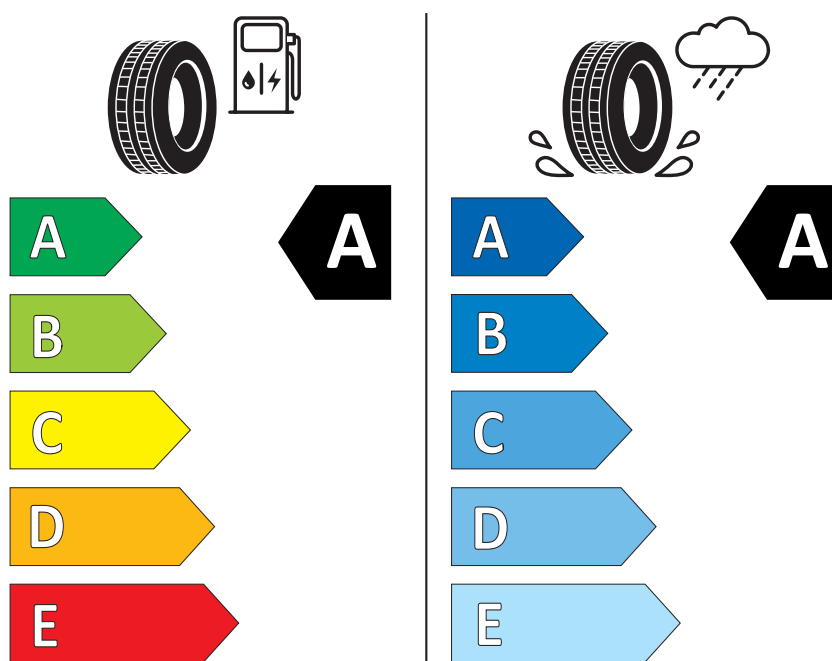

# ENERG

**BRIDGESTONE**

14059

215/55 R17 98 H XL

C1

2020/740

K časovému okamžiku inzerátu nejsou k dispozici všechna kola/všechny pneumatiky. Některá kola/pneumatiky jsou limitovány a nejsou v době koupě k dispozici. Zeptejte se svého dealera na dostupnost kol/pneumatik a zkontrolujte, zda Váš objednaný vůz obsahuje také požadované mimořádné vybavy. Cílená objednávka určitého výrobku není u pneumatik z logistických a výrobně technických důvodů možná. Informace o energetickém štítku EU na pneumatiky obdržíte u svého partnera Volkswagen. Naše vozy jsou sériově vybaveny letními pneumatikami.