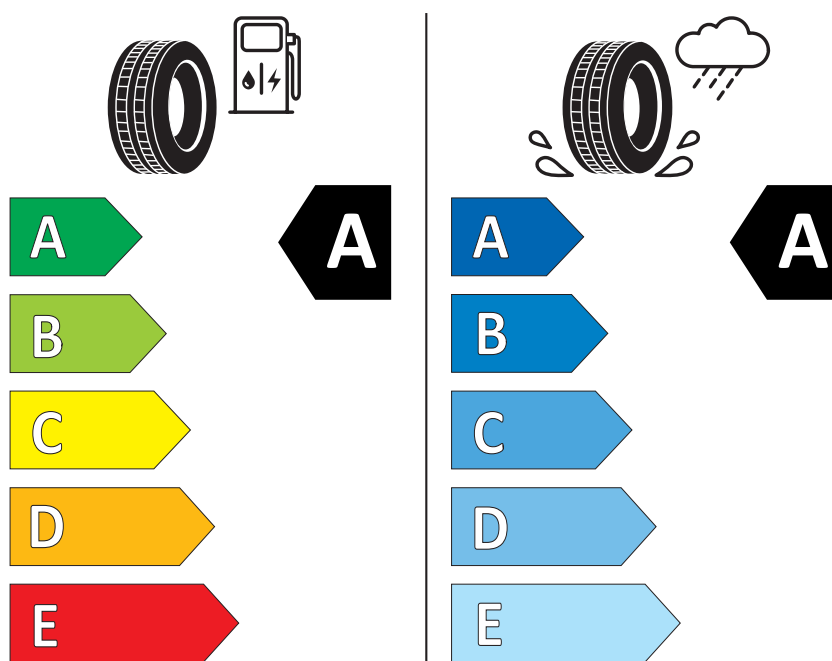

# ENERG

Continental

0358427

215/55 R 17 98 H XL

C1

2020/740

K časovému okamžiku inzerátu nejsou k dispozici všechna kola/všechny pneumatiky. Některá kola/pneumatiky jsou limitovány a nejsou v době koupě k dispozici. Zeptejte se svého dealera na dostupnost kol/pneumatik a zkontrolujte, zda Váš objednaný vůz obsahuje také požadované mimořádné vybavy. Cílená objednávka určitého výrobku není u pneumatik z logistických a výrobně technických důvodů možná. Informace o energetickém štítku EU na pneumatiky obdržíte u svého partnera Volkswagen. Naše vozy jsou sériově vybaveny letními pneumatikami.