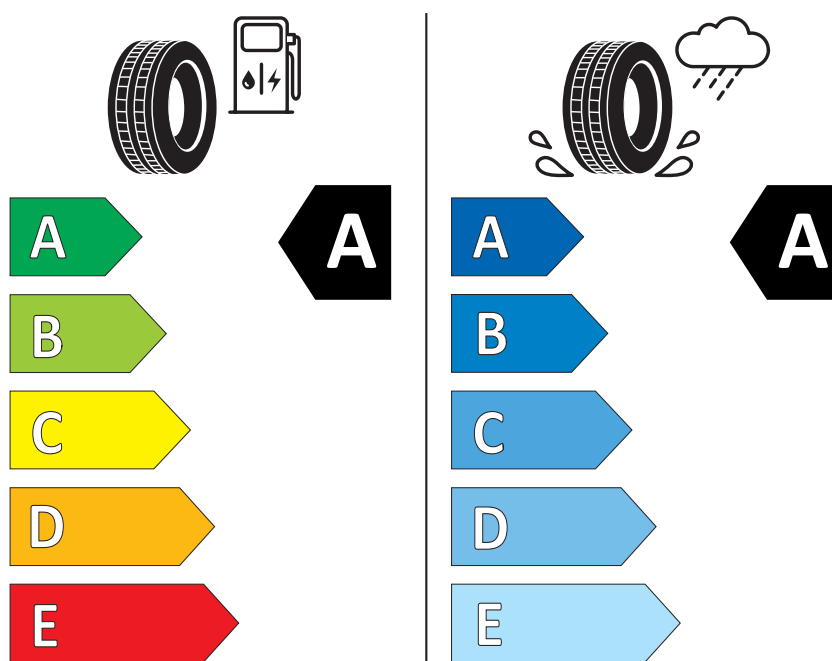

Bridgestone 255/45 R18 xl 103H

ENERG

BRIDGESTONE

12942

255/45 R18 103 H XL

C1

2020/740

K časovému okamžiku inzerátu nejsou k dispozici všechna kola/všechny pneumatiky. Některá kola/pneumatiky jsou limitovány a nejsou v době koupě k dispozici. Zeptejte se svého dealera na dostupnost kol/pneumatik a zkontrolujte, zda Váš objednaný vůz obsahuje také požadované mimořádné vybavy. Cílená objednávka určitého výrobku není u pneumatik z logistických a výrobně technických důvodů možná. Informace o energetickém štítku EU na pneumatiky obdržíte u svého partnera Volkswagen. Naše vozy jsou sériově vybaveny letními pneumatikami.