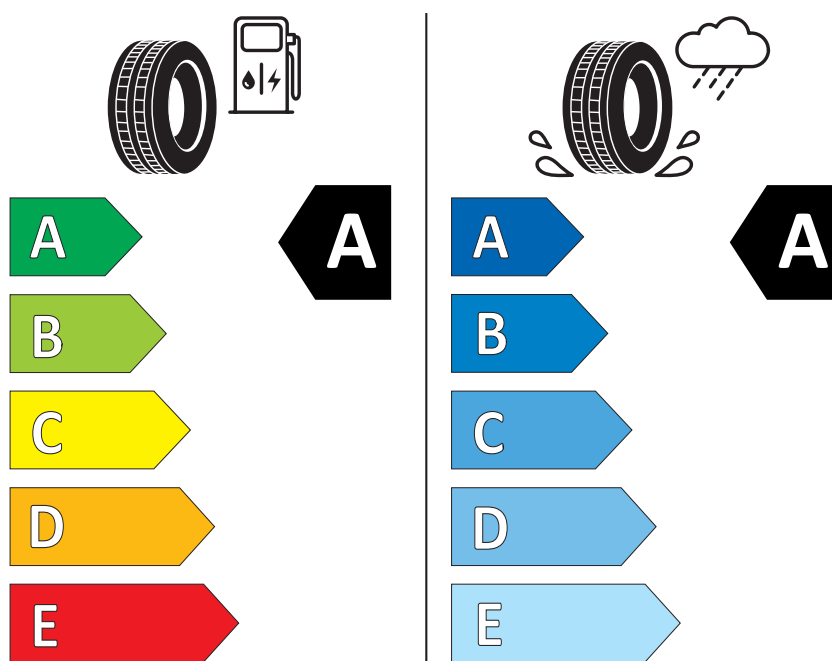

Continental 215/65 R16 xl 102H

ENERG

Continental

0358057

215/65 R 16 102 H XL

C1

2020/740

K časovému okamžiku inzerátu nejsou k dispozici všechna kola/všechny pneumatiky. Některá kola/pneumatiky jsou limitovány a nejsou v době koupě k dispozici. Zeptejte se svého dealera na dostupnost kol/pneumatik a zkontrolujte, zda Váš objednaný vůz obsahuje také požadované mimořádné vybavy. Cílená objednávka určitého výrobku není u pneumatik z logistických a výrobně technických důvodů možná. Informace o energetickém štítku EU na pneumatiky obdržíte u svého partnera Volkswagen. Naše vozy jsou sériově vybaveny letními pneumatikami.