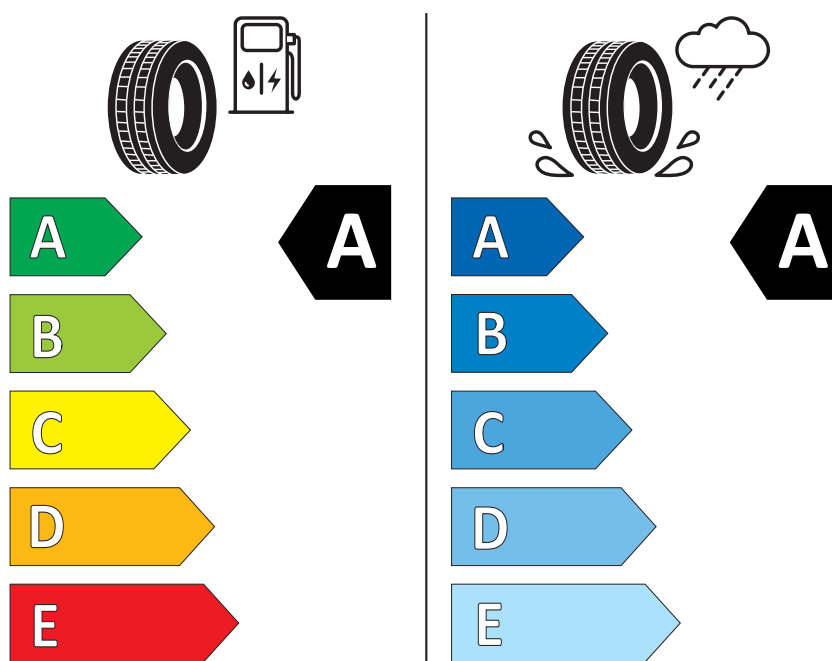

Falken 215/65 R16 xl 102H

ENERG

FALKEN ZE310A EC

353098

215/65R16 102 H XL

C1

2020/740

K časovému okamžiku inzerátu nejsou k dispozici všechna kola/všechny pneumatiky. Některá kola/pneumatiky jsou limitovány a nejsou v době koupě k dispozici. Zeptejte se svého dealera na dostupnost kol/pneumatik a zkontrolujte, zda Váš objednaný vůz obsahuje také požadované mimořádné vybavy. Cílená objednávka určitého výrobku není u pneumatik z logistických a výrobně technických důvodů možná. Informace o energetickém štítku EU na pneumatiky obdržíte u svého partnera Volkswagen. Naše vozy jsou sériově vybaveny letními pneumatikami.