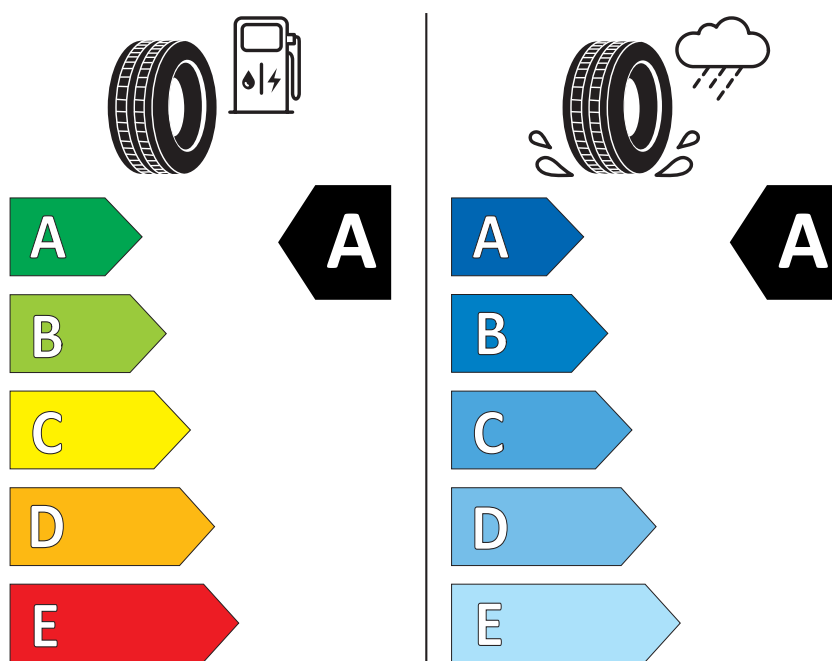

Bridgestone 215/65 R16 xl 102H

ENERG

BRIDGESTONE

13735

215/65 R16 102 H XL

C1

2020/740

K časovému okamžiku inzerátu nejsou k dispozici všechna kola/všechny pneumatiky. Některá kola/pneumatiky jsou limitovány a nejsou v době koupě k dispozici. Zeptejte se svého dealera na dostupnost kol/pneumatik a zkontrolujte, zda Váš objednaný vůz obsahuje také požadované mimořádné vybavy. Cílená objednávka určitého výrobku není u pneumatik z logistických a výrobně technických důvodů možná. Informace o energetickém štítku EU na pneumatiky obdržíte u svého partnera Volkswagen. Naše vozy jsou sériově vybaveny letními pneumatikami.